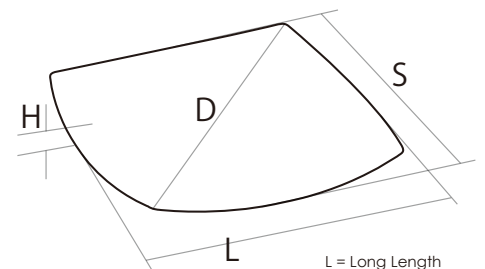

L = Long Length
S = Short Length
H = Height
D = Diameter

51031 BEAT

50983 DICE

50983-5467
30cm PLATE
D302 • H18mm

50983-5417
27cm PLATE
D272 • H16mm

50983-5419
21cm PLATE
D214 • H12mm

50983-5425
16cm PLATE
D164 • H12mm